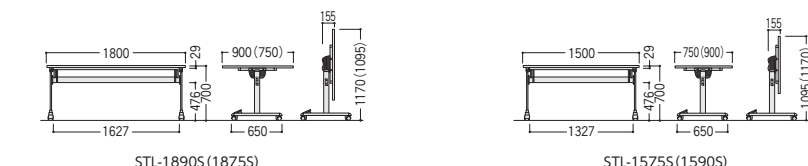

STLシリーズ 不要材料 エコ材料

寸法W×D×H/脚間	質量kg	商品コード	品番	価格
1800×900×700/1627	29	50-0450-□	STL-1890S-□	¥110,800
1800×750×700/1627	26	50-0449-□	STL-1875S-□	¥108,000
1500×900×700/1327	24	50-0448-□	STL-1590S-□	¥109,500
1500×750×700/1327	22	50-0447-□	STL-1575S-□	¥106,500

天板水平固定

着座中に手の触れにくいセンター部にロックレバーを設置。左右2ヶ所付いているレバーの片側操作で、簡単に天板のロックは解除され、固定は自動でロックされます。

天板ハネ上げ固定

●プッシュリターン式ストッパー

脚部手前のレバーを踏込むと、キャスター部からストッパーが出て、テーブルは固定されます。もう一度踏込むとストッパーは戻り、解除されます。

サイドスタッキング
スタックピッチ135mm

折りたたみ操作レバー
両サイドに付いているどちらか一方のレバー操作により天板フラップが可能です。

アジャスト機能付きキャスター
キャスター上部のリングにより高さが調節できます。制動力の高いリフトロック式ストッパーです。

スチールパイプ棚
棚付の対応も可能です。詳細はお問い合わせください。

■仕様

天板・天板厚/メラミン化粧板・28mm
天板芯材/パーティクルボード
天板エッジ/ソフトエッジ巻
脚支柱/25×80長円パイプ、メラミン焼付塗装(シルバー色)
脚/アルミダイキャスト鏡面仕上げ
φ50アジャスト機能付双輪キャスター(リフトロック式ストッパー4個)