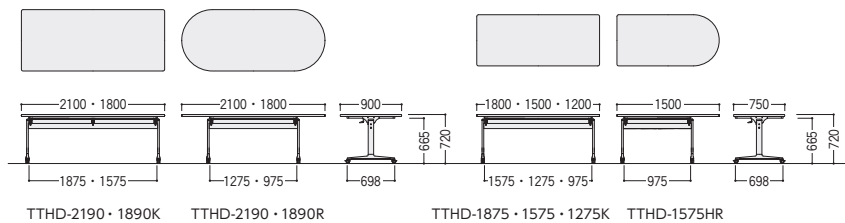

TTHDシリーズ 不要材料 エコ材料

H720

タイプ	寸法W×D×H/脚間	質量kg	商品コード	品番	価格
角型	2100×900×720/1875	38.8	66-0468-□	TTHD-2190K-□	¥167,600
	1800×900×720/1575	32.0	66-0469-□	TTHD-1890K-□	¥112,700
	1800×750×720/1575	31.0	66-0470-□	TTHD-1875K-□	¥110,900
	1500×900×720/1275	27.5	66-0471-□	TTHD-1590K-□	¥112,700
	1500×750×720/1275	26.5	66-0472-□	TTHD-1575K-□	¥110,900
片R型	1500×750×720/975	24.0	66-0473-□	TTHD-1275K-□	¥102,300
両R型	1500×750×720/975	26.0	66-0474-□	TTHD-1575HR-□	¥116,400
	2100×900×720/1275	37.8	66-0475-□	TTHD-2190R-□	¥173,100
	1800×900×720/975	31.0	66-0476-□	TTHD-1890R-□	¥118,200

STLシリーズ 不要材料 エコ材料

寸法W×D×H/脚間	質量kg	商品コード	品番	価格
1800×900×700/1627	29	50-0450-□	STL-1890S-□	¥110,800
1800×750×700/1627	26	50-0449-□	STL-1875S-□	¥108,000
1500×900×700/1327	24	50-0448-□	STL-1590S-□	¥109,500
1500×750×700/1327	22	50-0447-□	STL-1575S-□	¥106,500

天板水平固定

着座中に手の触れにくいセンター部にロックレバーを設置。左右2ヶ所付いているレバーの片側操作で、簡単に天板のロックは解除され、固定は自動でロックされます。

天板ハネ上げ固定

●プッシュリターン式ストッパー

脚部手前のレバーを踏込むと、キャスター部からストッパーが出て、テーブルは固定されます。もう一度踏込むとストッパーは戻り、解除されます。

サイドスタッキング
スタックピッチ135mm

折りたたみ操作レバー
両サイドに付いているどちらか一方のレバー操作により天板フラップが可能です。